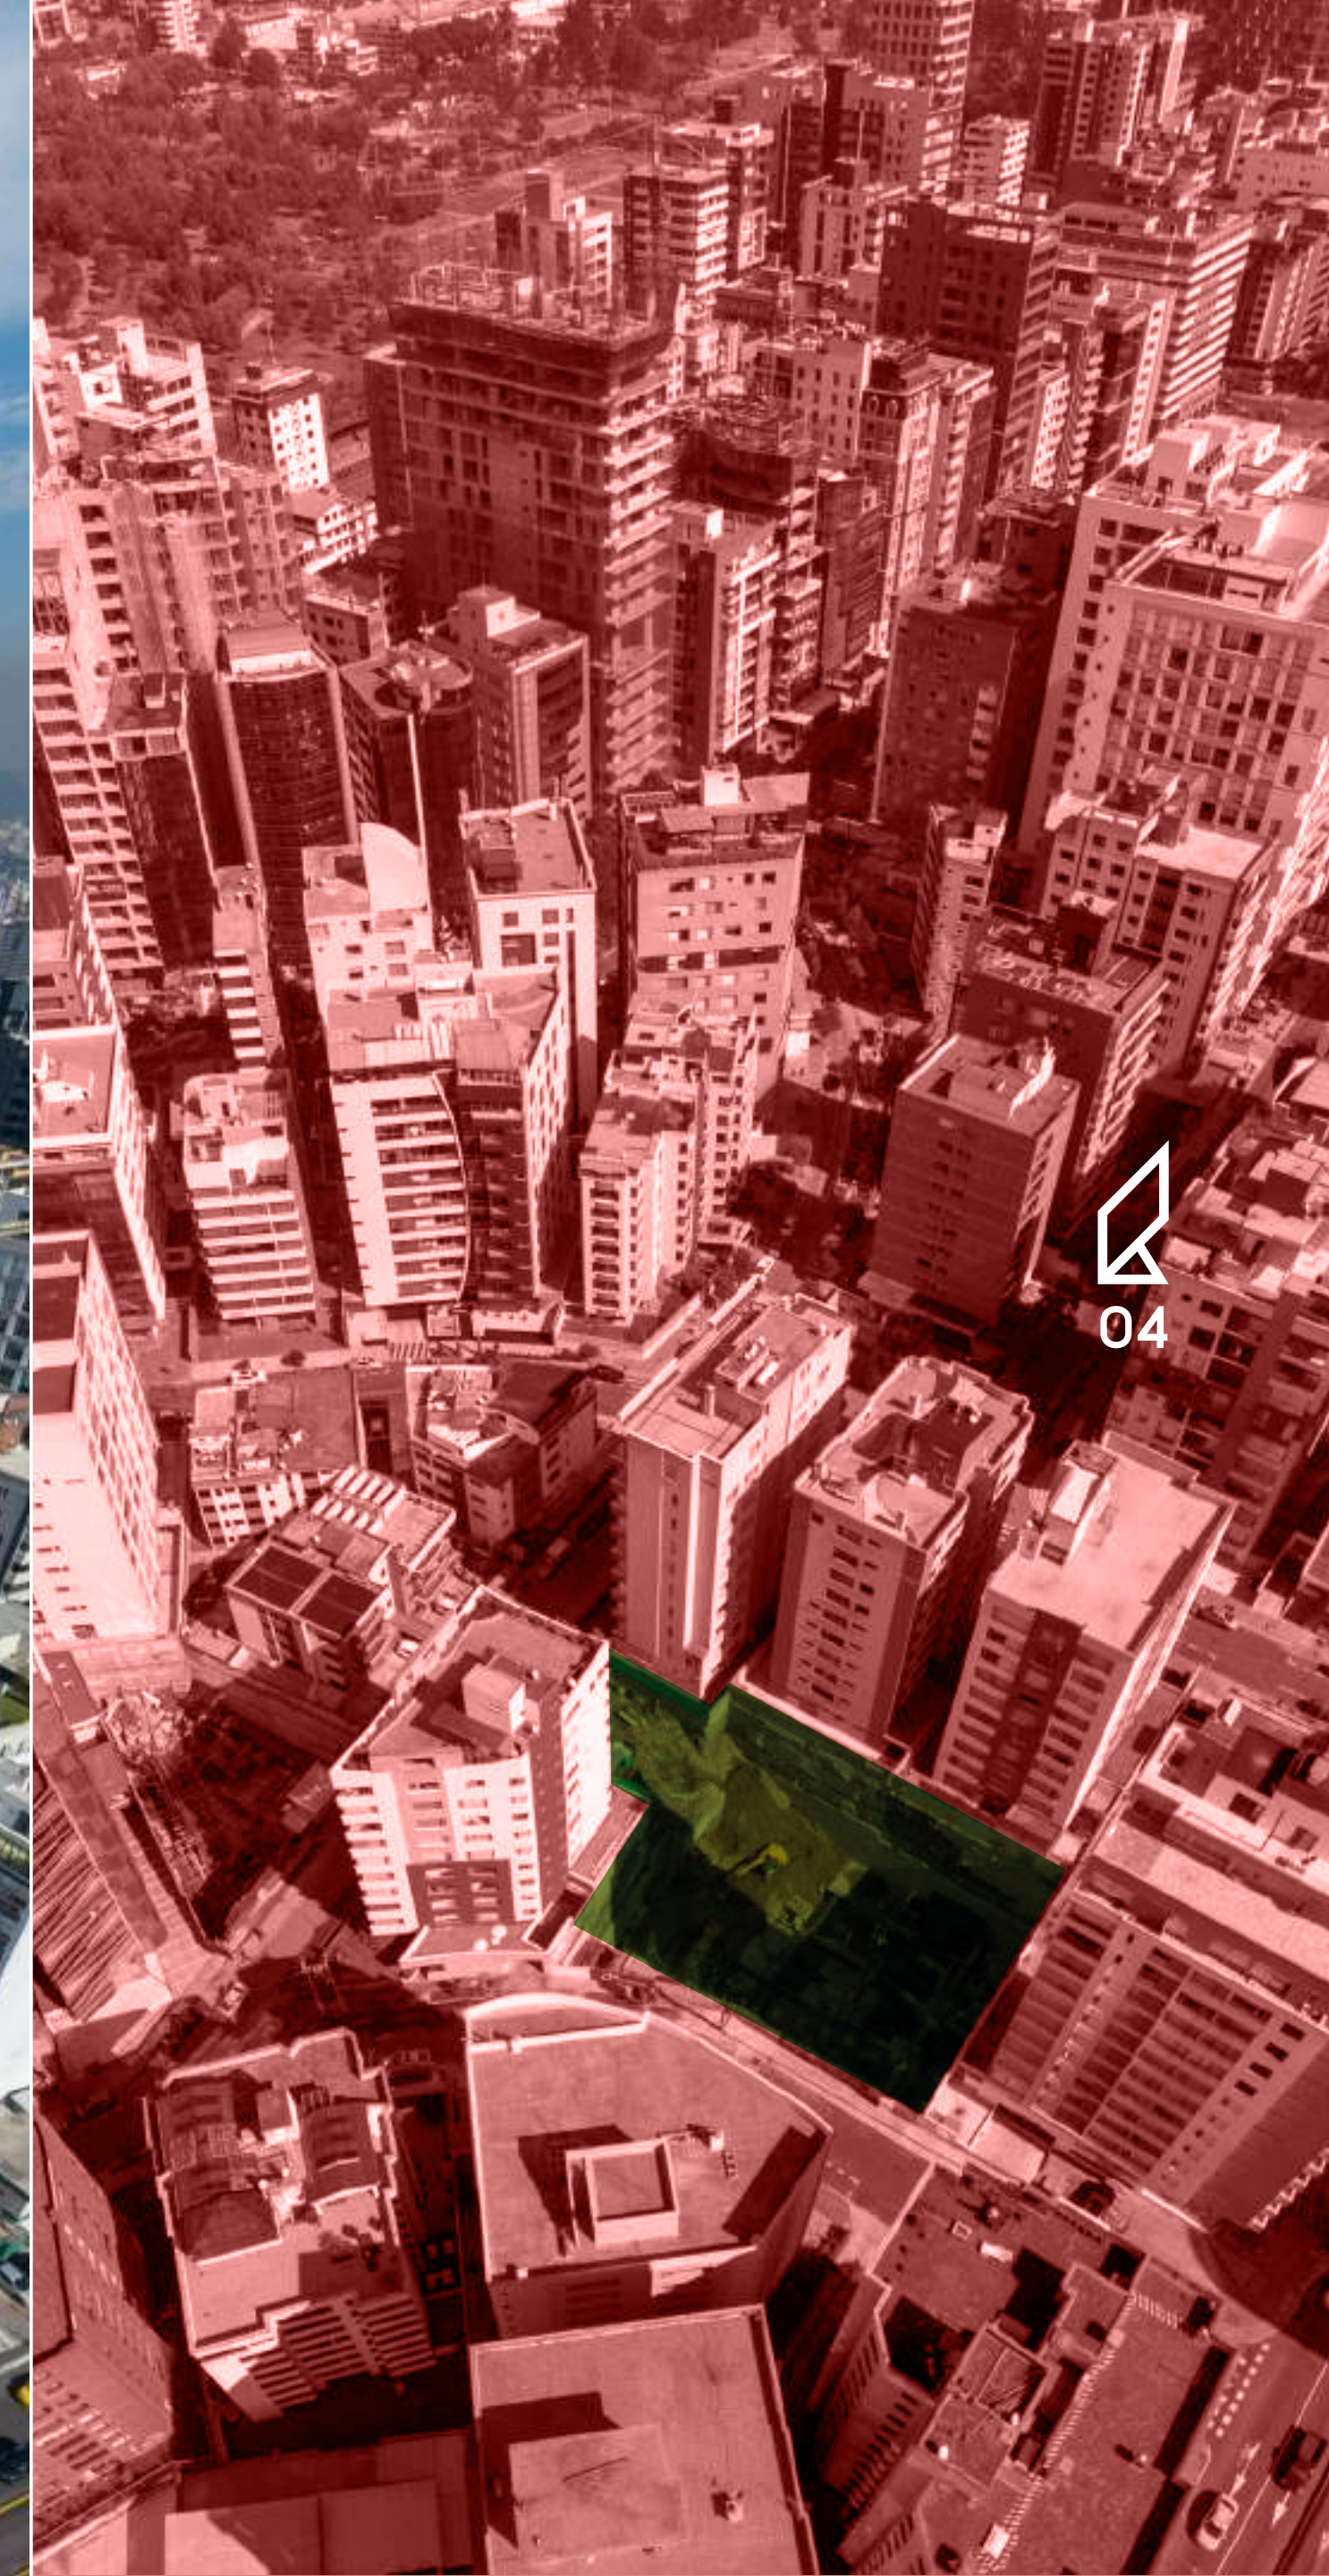

Adangio
comunidad activa

Adagio

comunidad activa

Adagio es una experiencia que presenta Rosero Construye para un edificio que dispone de todas las amenidades que evocan sentirse vivo, respaldadas por calidad, diseño y funcionalidad en cada espacio.

02

CALLE NORUEGA

CALLE MOSCÚ

DISEÑO LUJO CONFORT

El verdadero corazón de Quito es La Carolina y la ubicación de Adagio es estratégica, en las calles Noruega y Moscú.

Cerca de la mayor oferta de la ciudad: comercio, servicios, áreas de recreación y espacios verdes, opciones nocturnas y de diversión, cultura, gastronomía, salud.