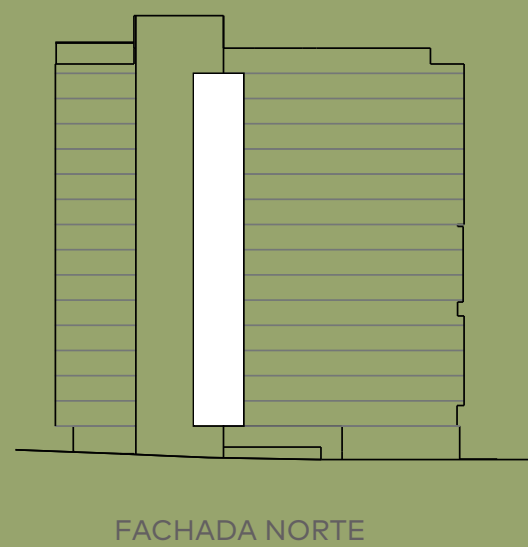

ESTUDIO T15, 209

Área 29,00 m²

*Imagen referencial, algunos detalles y medidas finales pueden variar.

Adagio

ESTUDIO T16,210

Área 32,52 - 32,62 m²

*Imagen referencial, algunos detalles y medidas finales pueden variar.

Adagio

SUITE T17,211

Área 44,08 - 44,19 m²

*Imagen referencial, algunos detalles y medidas finales pueden variar.

SALAS DE VENTA

Adagio

Moscú y Noruega

Harmony