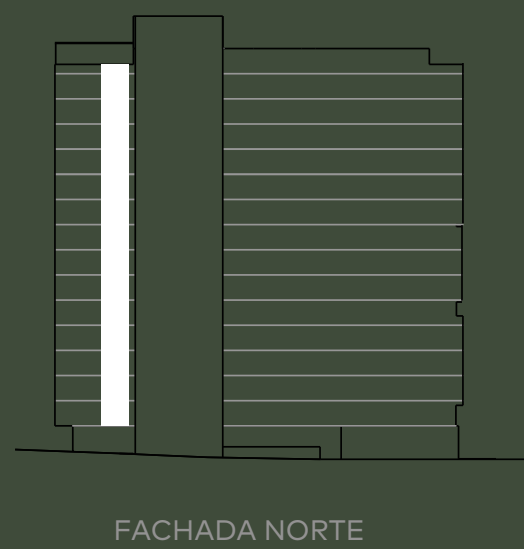

DEPARTAMENTOS

Adagio
comunidad activa

P L A N T A S

Adagio

ESTUDIO T1 Área 26,91 - 27,04 m²

Adagio

ESTUDIO T2

Área 26,94 - 27,07 m²

*Imagen referencial, algunos detalles y medidas finales pueden variar.

Adagio

ESTUDIO T3

Área 25,02 - 25,14 m²

*Imagen referencial, algunos detalles y medidas finales pueden variar.

Adagio

SUITE T4 Área 47,40 - 47,78 m²