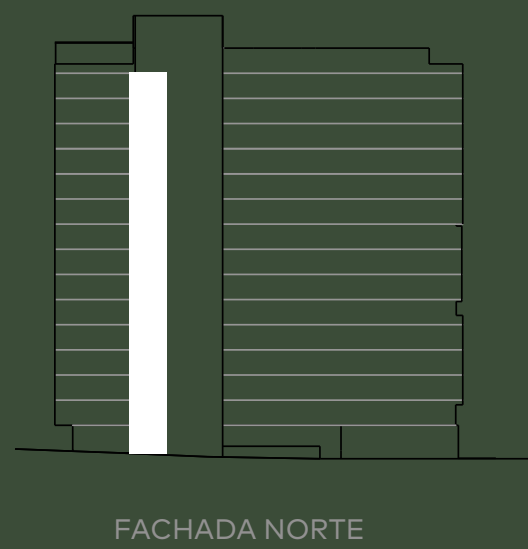

DEPARTAMENTOS

Adagio
comunidad activa

P L A N T A S

Adagio

ESTUDIO T1 Área 26,91 - 27,04 m²

Adagio

ESTUDIO T2

Área 26,94 - 27,07 m²