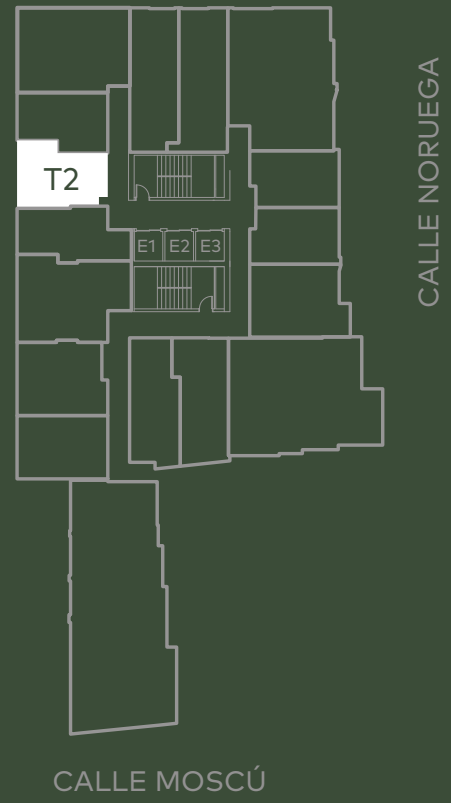

DEPARTAMENTOS

Adagio
comunidad activa

P L A N T A S

Adagio

ESTUDIO T1 Área 26,91 - 27,04 m²

Adagio

ESTUDIO T2

Área 26,94 - 27,07 m²