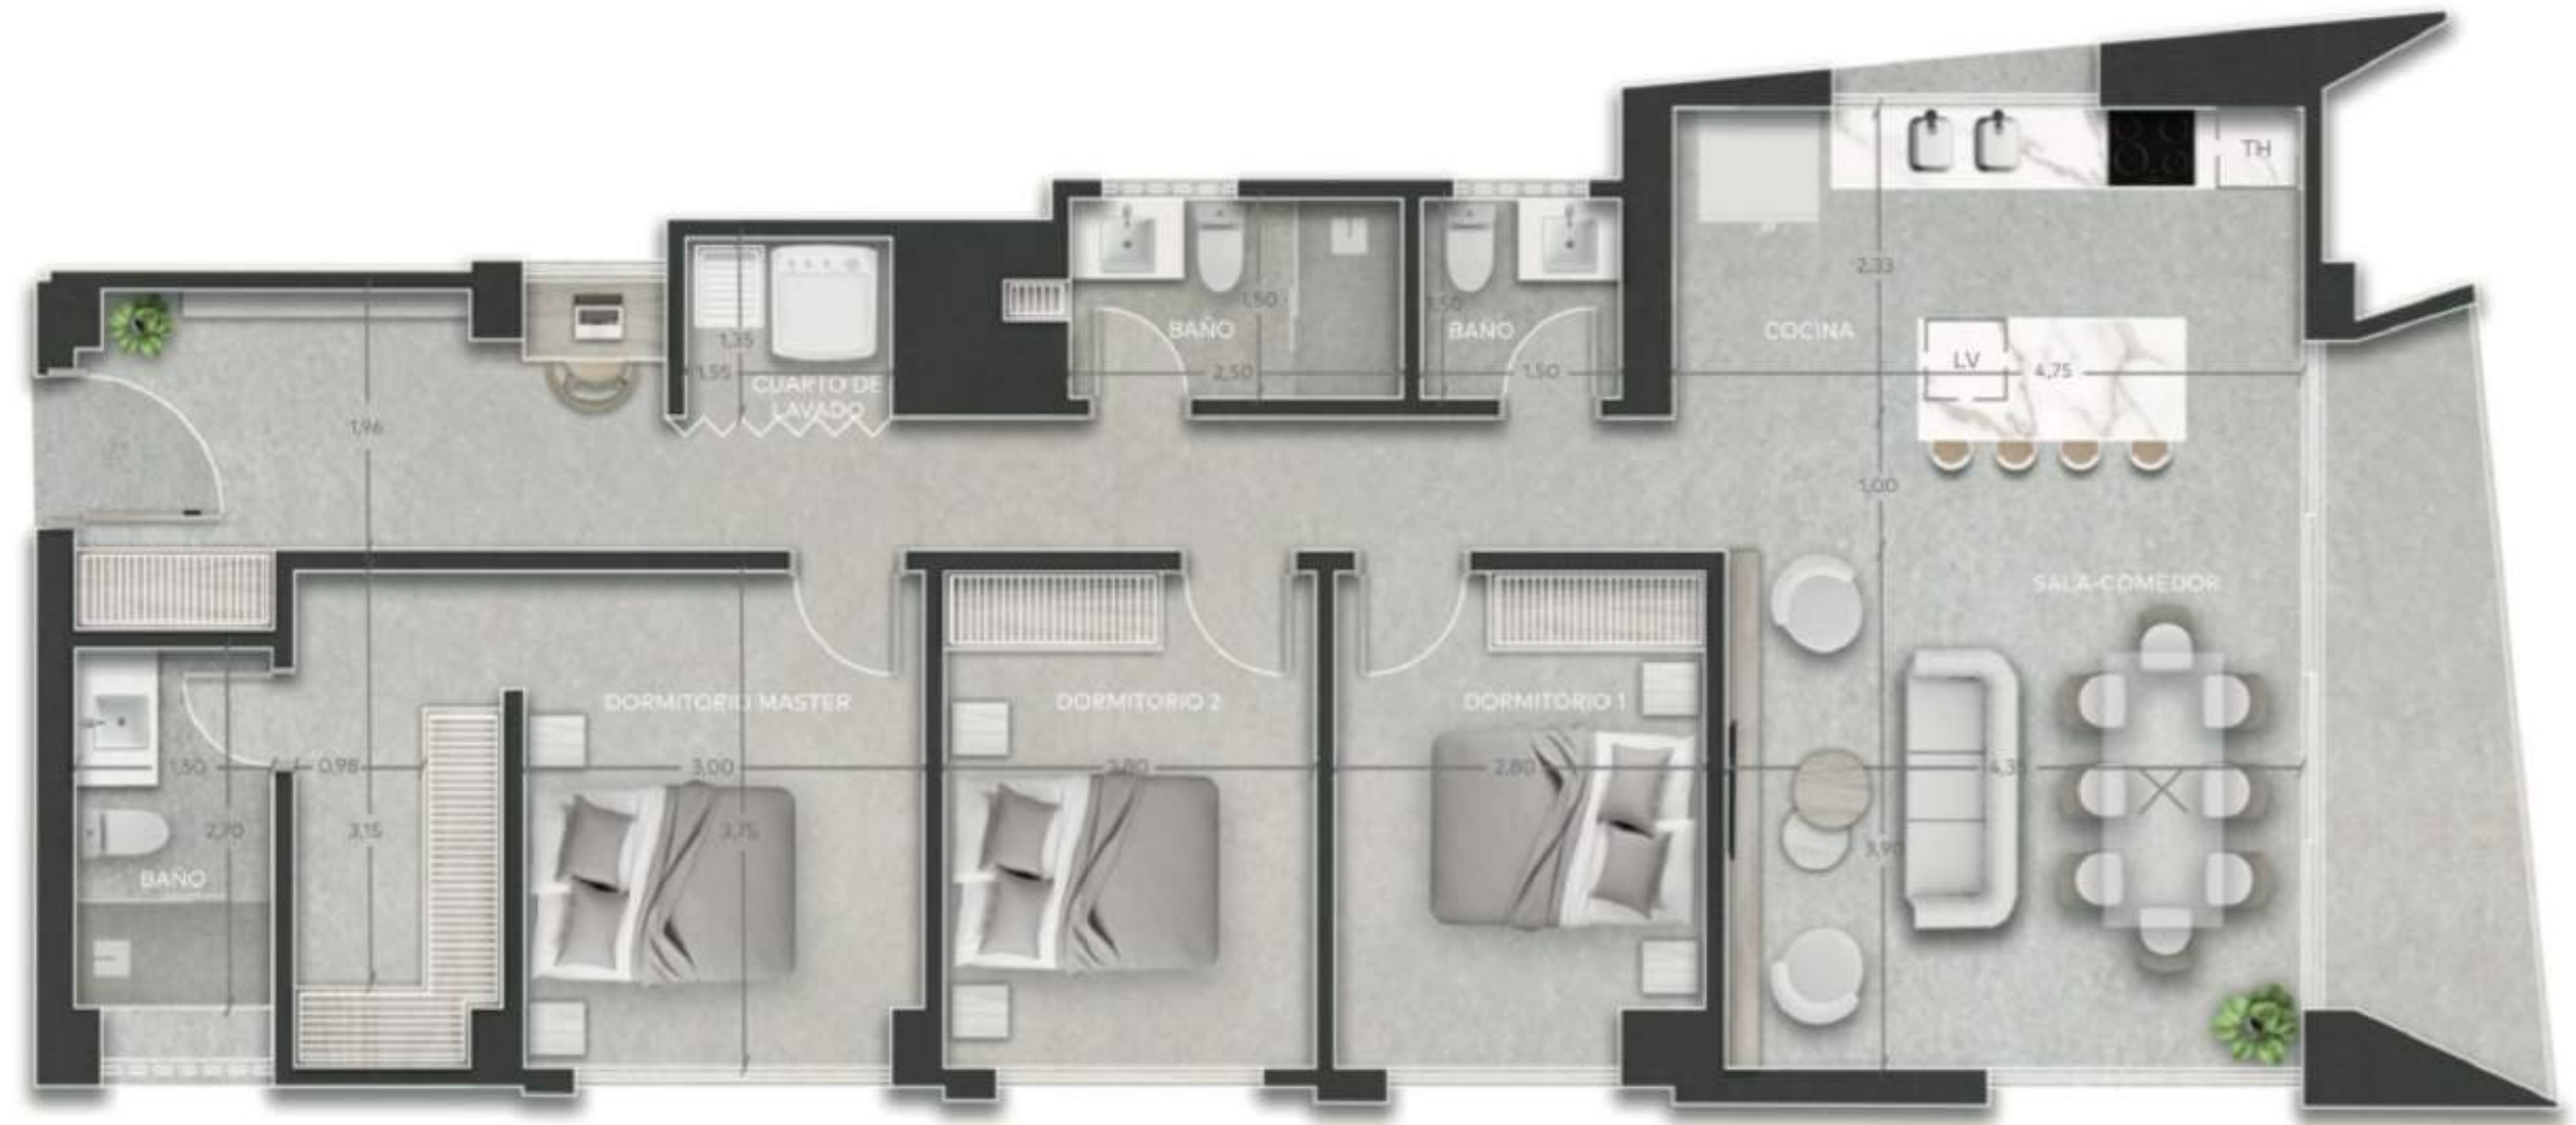

APARTAMENTO 414 , 1114, 1414

Área Útil : 117,57 - 119,20 m²

Área Total : 123,88 - 127,96m²

CALLE NORUEGA

T14

CALLE MOSCÚ

FACHADA MOSCÚ

Adagio

Adagio

SUITE T17,211

Área 44,08 - 44,19 m²

*Imagen referencial, algunos detalles y medidas finales pueden variar.

SALAS DE VENTA

Adagio

Moscú y Noruega

Harmony