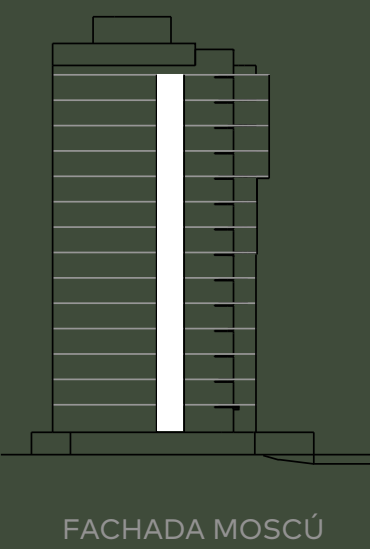

Adagio

APARTAMENTO T11 , 205

Área 82,44 - 82,72 m²

*Imagen referencial, algunos detalles y medidas finales pueden variar.

Adagio

ESTUDIO T12,206

Área 32,29 m²

*Imagen referencial, algunos detalles y medidas finales pueden variar.