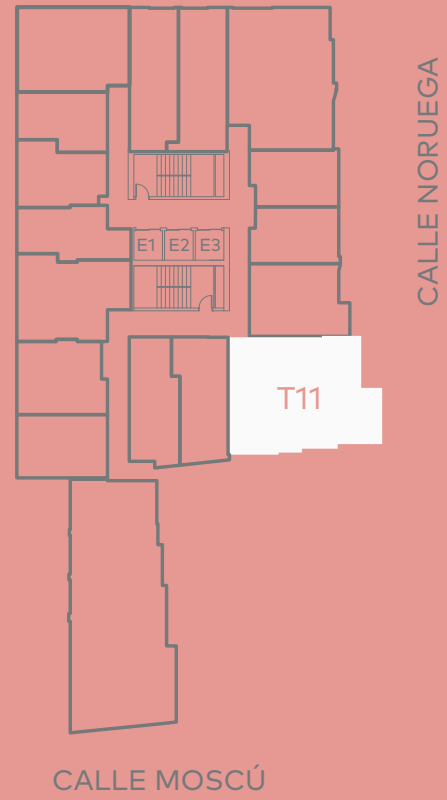

*Imagen referencial, algunos detalles y medidas finales pueden variar.

Adagio

APARTAMENTO T7

Área 74,07 - 74,29 m²

*Imagen referencial, algunos detalles y medidas finales pueden variar.

Adagio

ESTUDIO T8 Área 25,27 - 25,29 m²

Adagio

ESTUDIO T9

Área 25,24 - 25,30 m²

*Imagen referencial, algunos detalles y medidas finales pueden variar.

Adagio

ESTUDIO T10

Área Útil: 35,14 m²

Área Total: 39,51 - 39,54 m²

Adagio

APARTAMENTO T11 , 205

Área 82,44 - 82,72 m²

*Imagen referencial, algunos detalles y medidas finales pueden variar.

Adagio

ESTUDIO T12,206

Área 32,29 m²

*Imagen referencial, algunos detalles y medidas finales pueden variar.

Adagio

ESTUDIO T13,207

Área 30,87 m²

CALLE NORUEGA

CALLE MOSCÚ

FACHADA MOSCÚ

42

Adagio