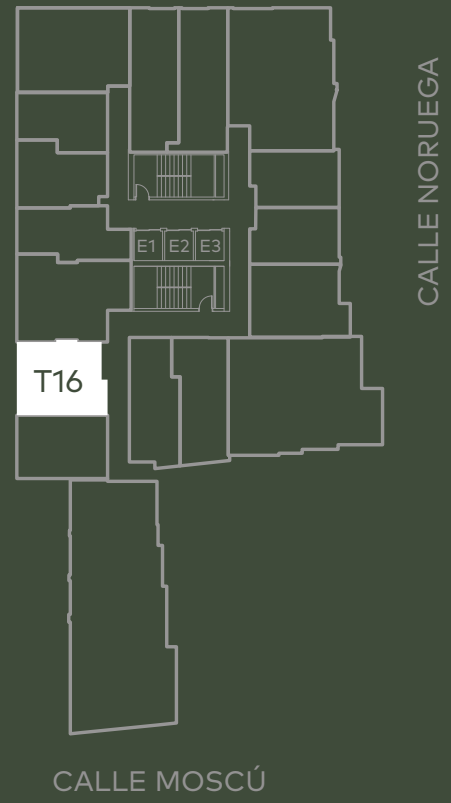

ESTUDIO T15, 209

Área 29,00 m²

*Imagen referencial, algunos detalles y medidas finales pueden variar.

Adagio

ESTUDIO T16,210

Área 32,52 - 32,62 m²

*Imagen referencial, algunos detalles y medidas finales pueden variar.

Adagio

SUITE T17,211

Área 44,08 - 44,19 m²

*Imagen referencial, algunos detalles y medidas finales pueden variar.

SALAS DE VENTA

Adagio

Moscú y Noruega

Harmony