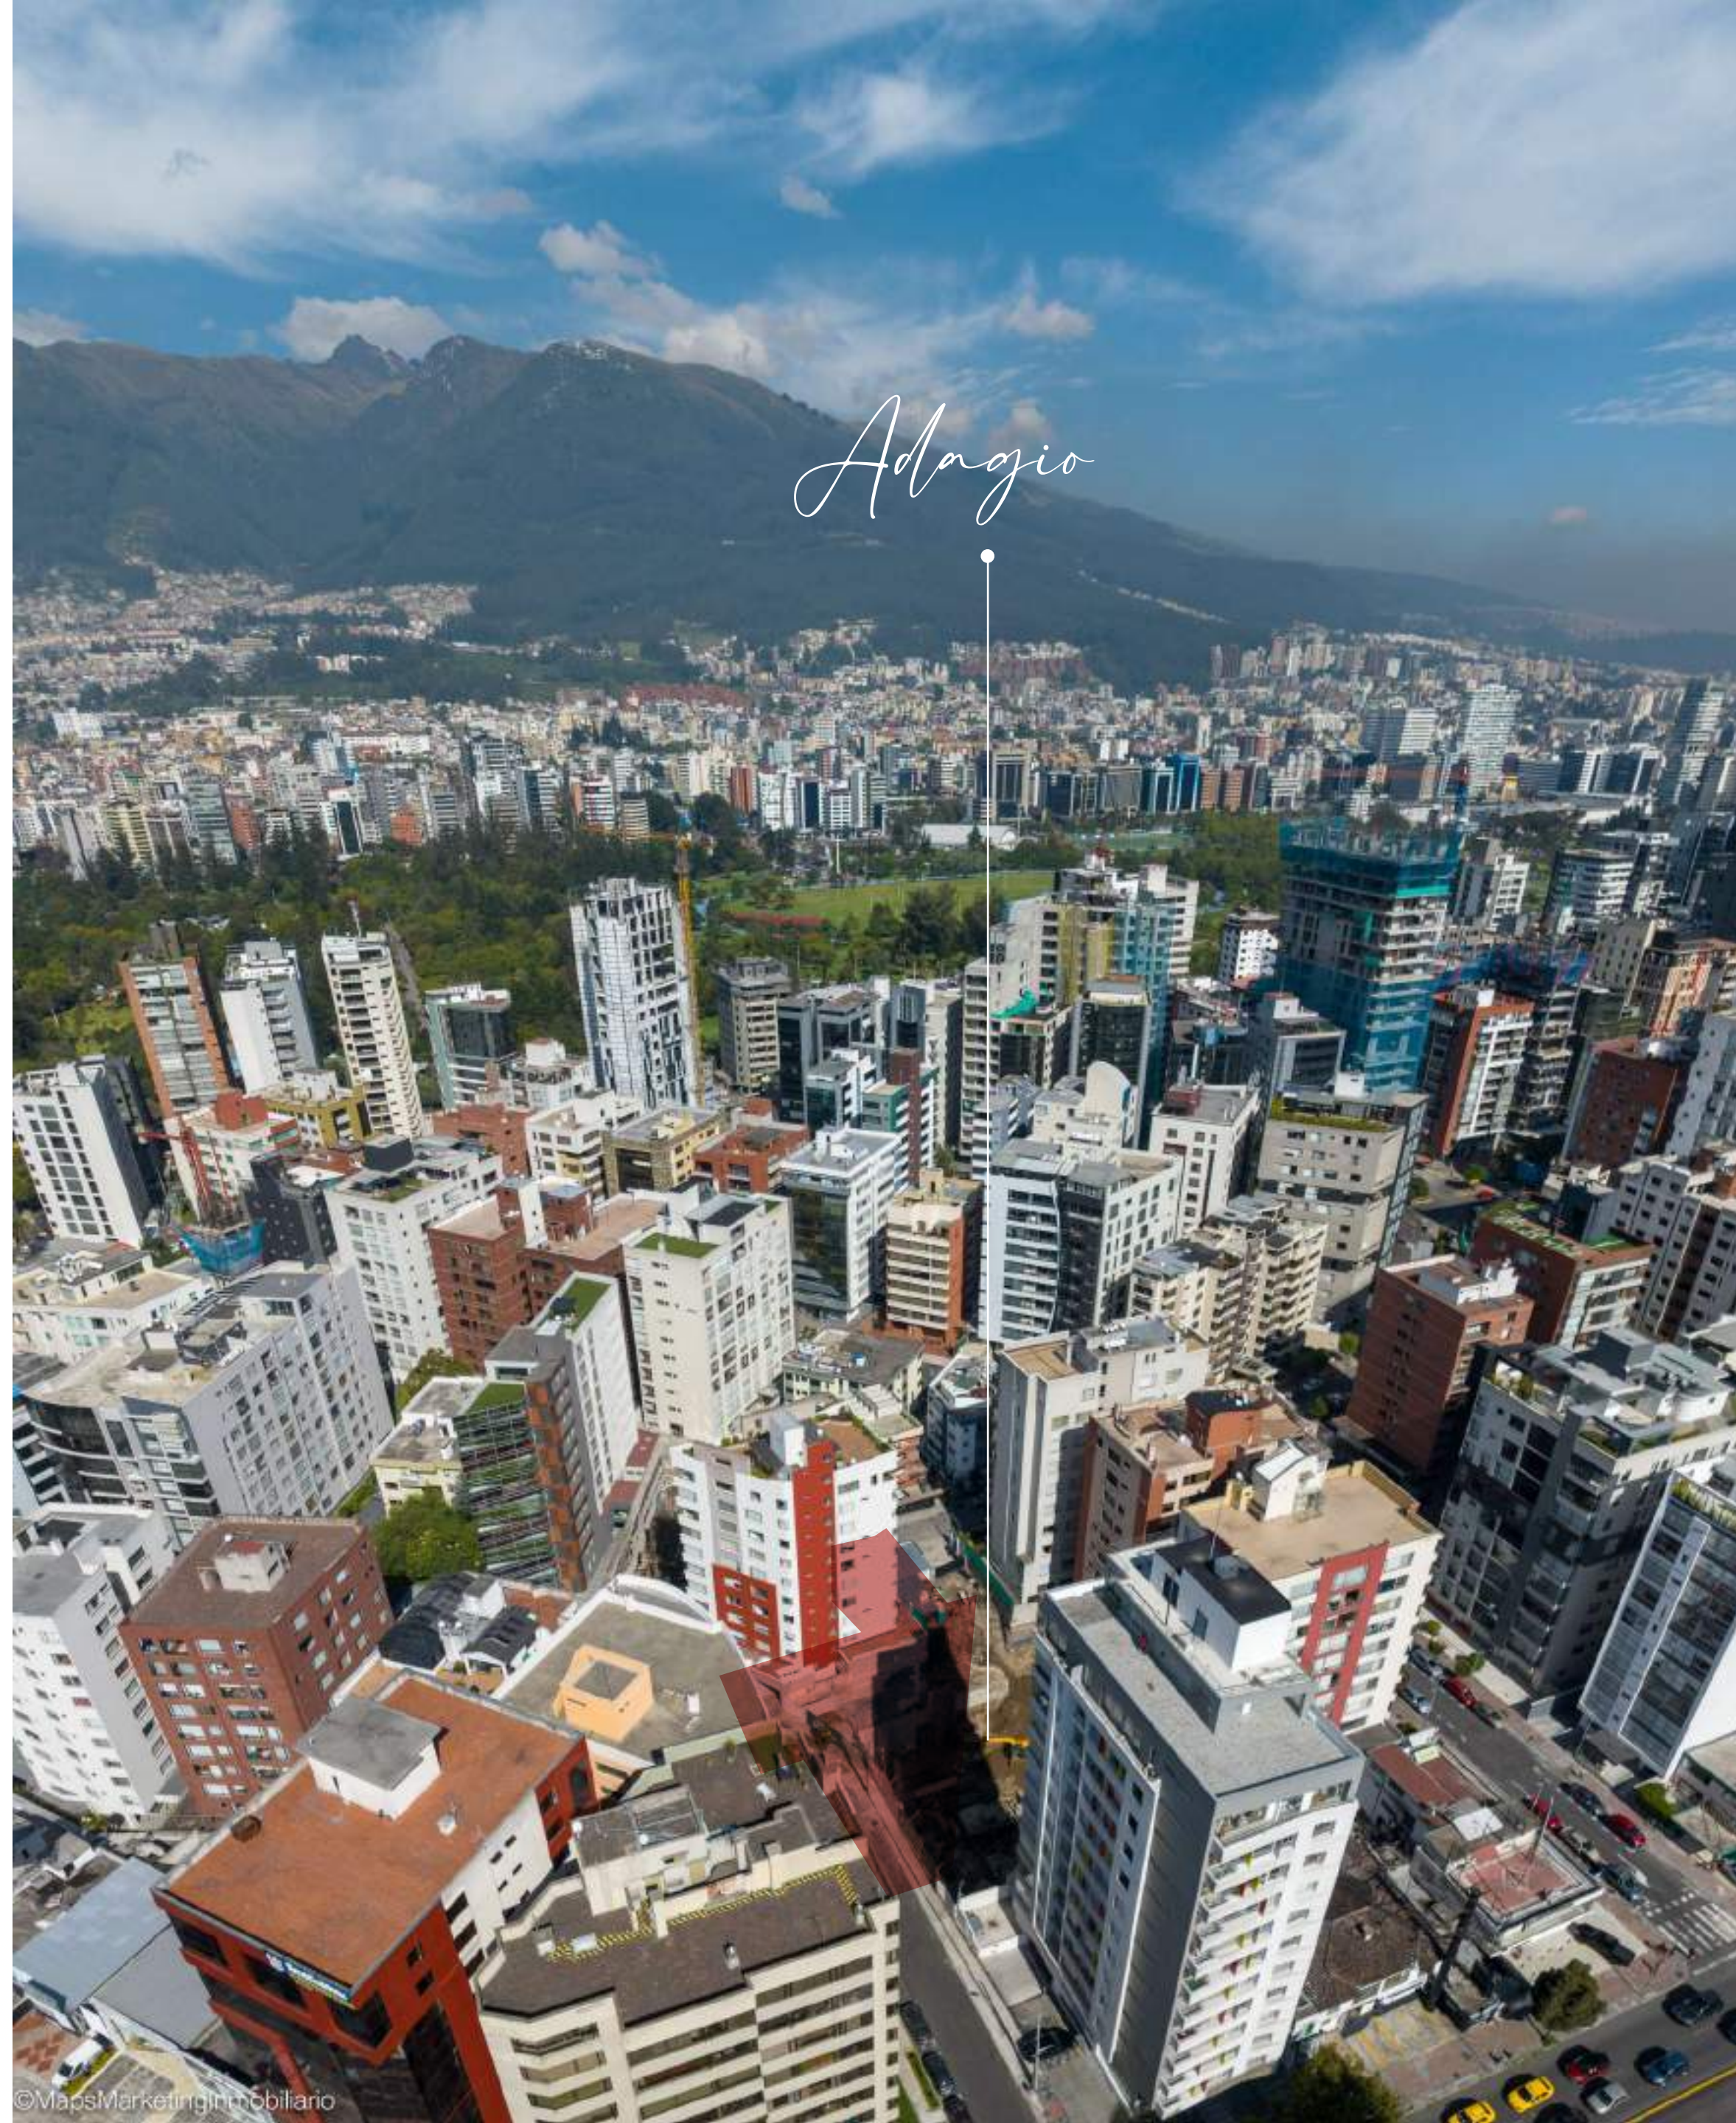

Adangio
comunidad activa

Adagio

comunidad activa

Adagio es una experiencia que presenta Rosero Construye para un edificio que dispone de todas las amenidades que evocan sentirse vivo, respaldadas por calidad, diseño y funcionalidad en cada espacio.

02

CALLE NORUEGA

CALLE MOSCÚ

DISEÑO LUJO CONFORT

El verdadero corazón de Quito es La Carolina y la ubicación de Adagio es estratégica, en las calles Noruega y Moscú.

Cerca de la mayor oferta de la ciudad: comercio, servicios, áreas de recreación y espacios verdes, opciones nocturnas y de diversión, cultura, gastronomía, salud.