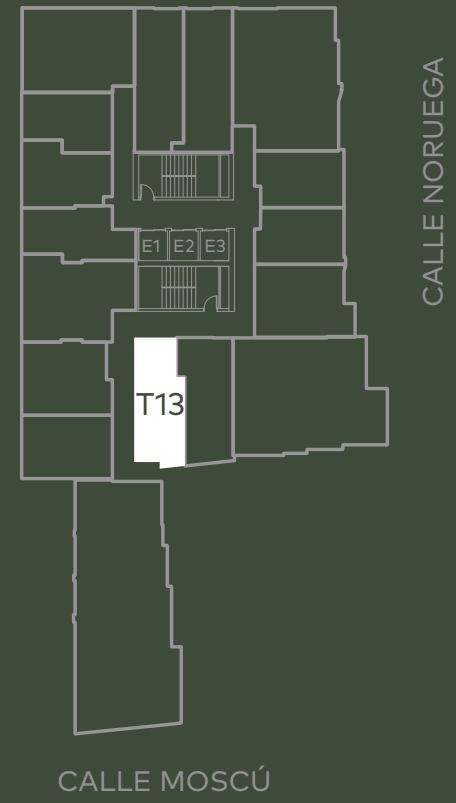

Adagio

APARTAMENTO T11 , 205

Área 82,44 - 82,72 m²

*Imagen referencial, algunos detalles y medidas finales pueden variar.

Adagio

ESTUDIO T12,206

Área 32,29 m²

*Imagen referencial, algunos detalles y medidas finales pueden variar.

Adagio

ESTUDIO T13,207

Área 30,87 m²

CALLE NORUEGA

CALLE MOSCÚ

FACHADA MOSCÚ

42

Adagio