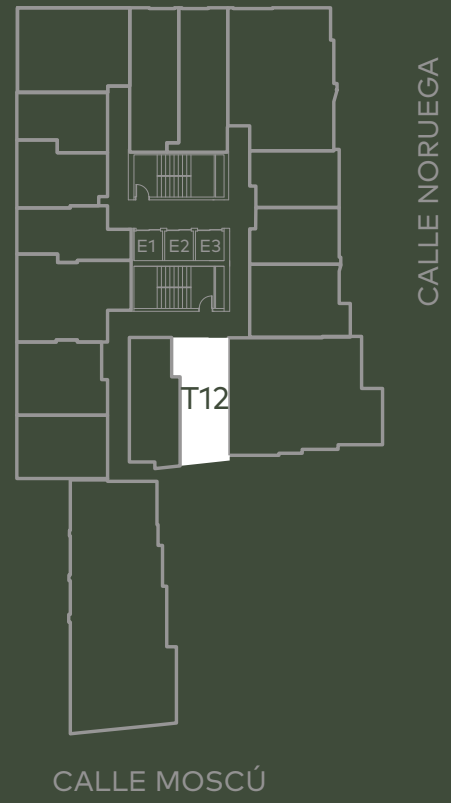

Adagio

ESTUDIO T9

Área 25,24 - 25,30 m²

*Imagen referencial, algunos detalles y medidas finales pueden variar.

Adagio

ESTUDIO T10

Área Útil: 35,14 m²

Área Total: 39,51 - 39,54 m²

Adagio

APARTAMENTO T11 , 205

Área 82,44 - 82,72 m²

*Imagen referencial, algunos detalles y medidas finales pueden variar.

Adagio

ESTUDIO T12,206

Área 32,29 m²

*Imagen referencial, algunos detalles y medidas finales pueden variar.

Adagio

ESTUDIO T13,207

Área 30,87 m²

CALLE NORUEGA

CALLE MOSCÚ

FACHADA MOSCÚ

42

Adagio