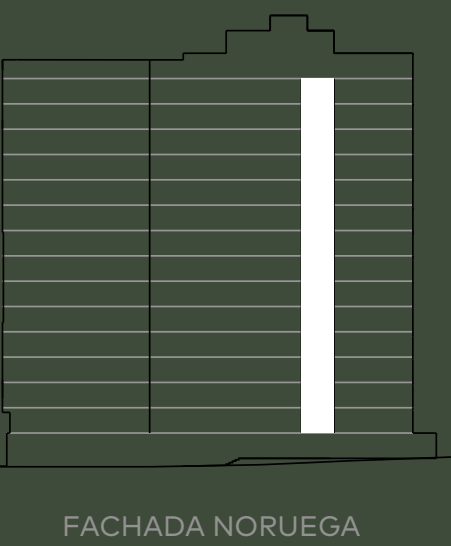

*Imagen referencial, algunos detalles y medidas finales pueden variar.

Adagio

APARTAMENTO T7

Área 74,07 - 74,29 m²

*Imagen referencial, algunos detalles y medidas finales pueden variar.

Adagio

ESTUDIO T8 Área 25,27 - 25,29 m²

Adagio

ESTUDIO T9

Área 25,24 - 25,30 m²

*Imagen referencial, algunos detalles y medidas finales pueden variar.

Adagio

ESTUDIO T10

Área Útil: 35,14 m²

Área Total: 39,51 - 39,54 m²