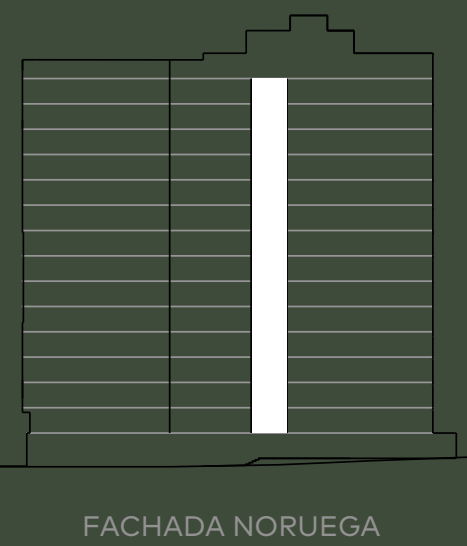

Adagio

ESTUDIO T9

Área 25,24 - 25,30 m²

*Imagen referencial, algunos detalles y medidas finales pueden variar.

Adagio

ESTUDIO T10

Área Útil: 35,14 m²

Área Total: 39,51 - 39,54 m²