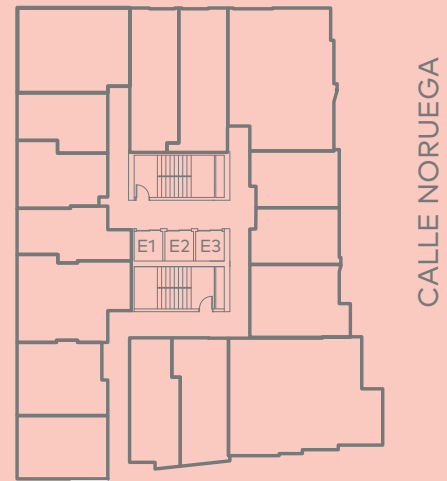

Adagio

ESTUDIO T13,207

Área 30,87 m²

CALLE NORUEGA

CALLE MOSCÚ

FACHADA MOSCÚ

42

Adagio

APARTAMENTO 414 , 1114, 1414

Área Útil : 117,57 - 119,20 m²

Área Total : 123,88 - 127,96m²

CALLE NORUEGA

T14

CALLE MOSCÚ

FACHADA MOSCÚ

Adagio