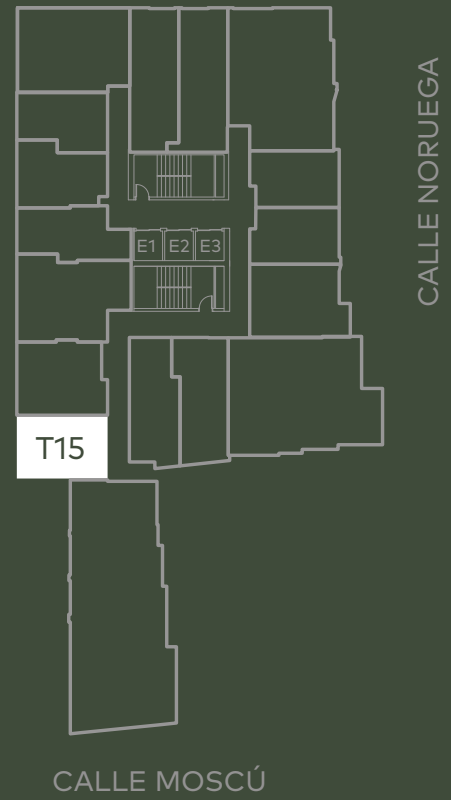

Adagio

ESTUDIO T13,207

Área 30,87 m²

CALLE NORUEGA

CALLE MOSCÚ

FACHADA MOSCÚ

42

Adagio

APARTAMENTO 414 , 1114, 1414

Área Útil : 117,57 - 119,20 m²

Área Total : 123,88 - 127,96m²

CALLE NORUEGA

T14

CALLE MOSCÚ

FACHADA MOSCÚ

Adagio

ESTUDIO T15, 209

Área 29,00 m²

*Imagen referencial, algunos detalles y medidas finales pueden variar.

Adagio

ESTUDIO T16,210

Área 32,52 - 32,62 m²

*Imagen referencial, algunos detalles y medidas finales pueden variar.

Adagio

SUITE T17,211

Área 44,08 - 44,19 m²

*Imagen referencial, algunos detalles y medidas finales pueden variar.

SALAS DE VENTA

Adagio

Moscú y Noruega

Harmony