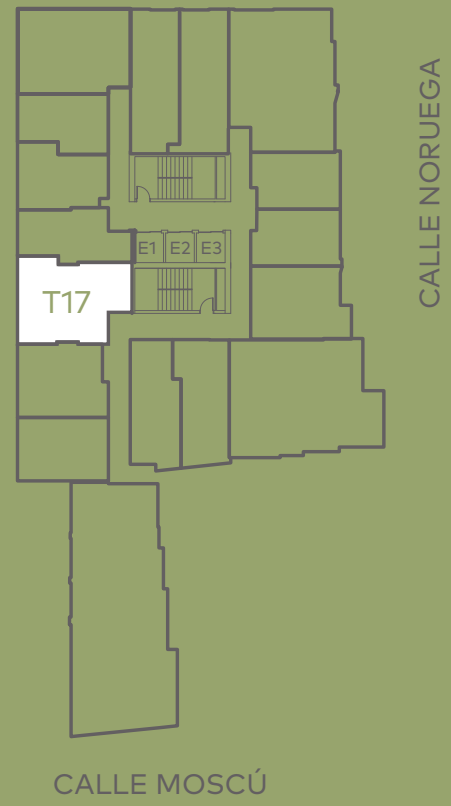

ESTUDIO T15, 209

Área 29,00 m²

*Imagen referencial, algunos detalles y medidas finales pueden variar.

Adagio

ESTUDIO T16,210

Área 32,52 - 32,62 m²

*Imagen referencial, algunos detalles y medidas finales pueden variar.

Adagio

SUITE T17,211

Área 44,08 - 44,19 m²

*Imagen referencial, algunos detalles y medidas finales pueden variar.

SALAS DE VENTA

Adagio

Moscú y Noruega

Harmony